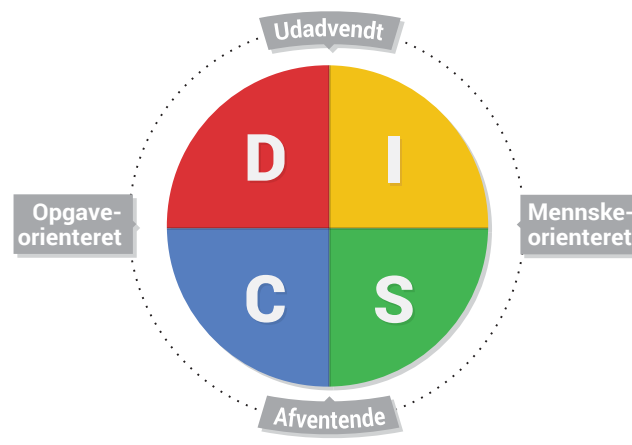

D RØD
Resultatorienteret, selvmotiverende, uafhængig

Generelt	Ærlig, ambitiøs, krevende, konkurrensemenneske
Mål	Resultat
Søger	Kontrol
Undgår	Afhængighed
Under pres	Kommanderende
Fremtoning	Effektiv
Strategi	Magt

D I RØD/GUL
Resultatorienteret, entusiastisk, selvmotiverende, selvsikker

Generelt	Udadvendt, ligefrem, social, ambitiøs
Mål	Resultat & Opmærksomhed
Søger	Kontrol & Påskønnelse
Undgår	Afhængighed & Ensomhed
Under pres	Kommanderende eller Verbalt angribende
Fremtoning	Venlig & Effektiv
Strategi	Mennesker & Magt

I GUL
Entusiastisk, påvirkende, selvsikker

Generelt	Udadvendt, selskabelig, udtryksfuld, optimistisk
Mål	Social opmærksomhed
Søger	Påskønnelse
Undgår	Ensomhed
Under pres	Verbalt angribende
Fremtoning	Venlig
Strategi	Mennesker

C D BLÅ/RØD
Omhyggelig, samarbejdsorienteret, resultatorienteret, selvmotiverende

Generelt	Afventende, ligefrem, selvsikker, objektiv
Mål	Resultat & Procedurer
Søger	Kontrol & Fakta
Undgår	Afhængighed & Usikkerhed
Under pres	Kommanderende el Undvigende
Fremtoning	Effektiv & Korrekt
Strategi	Fakta & Magt

I S GUL/GRØNN
Entusiastisk, selvsikker, udholdende, eftertænksom

Generelt	Udadvendt, eftertænksom, selskabelig, rolig
Mål	Støtte & Opmærksomhed
Søger	Påskønnelse & Tid
Undgår	Ensomhed & Forandring
Under pres	Verbalt angribende eller Kompromis-søgende
Fremtoning	Venlig & Støttende
Strategi	Pålidelighed & Mennesker

C BLÅ
Omhyggelig, samarbejdsorienteret, forsigtig

Generelt	Detaljeret, afventende, upartisk, kvalitetsbevidst
Mål	Procedurer
Søger	Fakta
Undgår	Usikkerhed
Under pres	Undvigende
Fremtoning	Detaljeret
Strategi	Bevis

S C GRØN/BLÅ
Udholdende, forsigtig, eftertænksom, omhyggelig

Generelt	Eftertænksom, afventende, rolig, detaljeret
Mål	Støtte & Procedurer
Søger	Tid & Fakta
Undgår	Forandring & Usikkerhed
Under pres	Kompromis-søgende el undvigende
Fremtoning	Rolig & Detaljeret
Strategi	Pålidelighed & Bevis

S GRØN
Udholdende, principfast, eftertænksom

Generelt	Eftertænksom, rolig, generøs, hjælpsom
Mål	Støtte
Søger	Tid
Undgår	Forandring
Under pres	Kompromis-søgende
Fremtoning	Rolig
Strategi	Pålidelighed